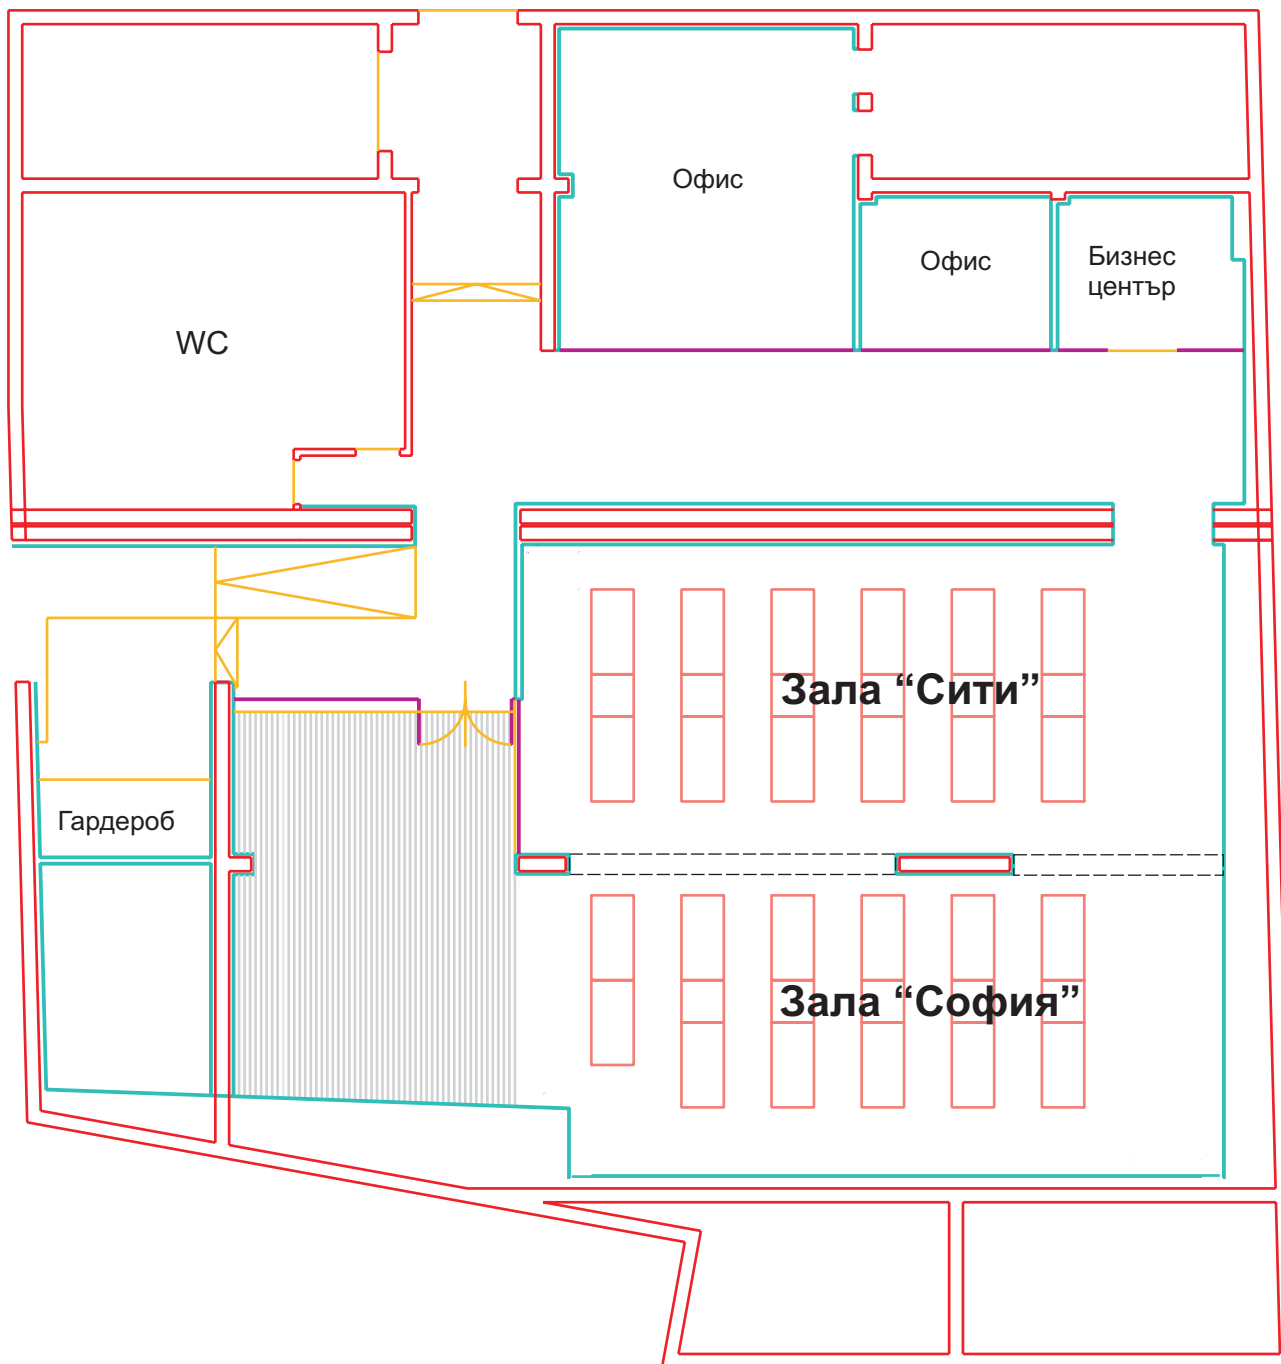

Зала	Капацитет на конферентни зали			
	Театър	Класна стая	П-образно	Заседателна
Сити	80	40	36-50	42
София	80	40	36-50	42
Сити+София	120	80	N/A	N/A

Зала	Капацитет на конферентни зали			
	Театър	Класна стая	П-образно	Заседателна
Сити	80	40	36-50	42
София	80	40	36-50	42
Сити+София	120	80	N/A	N/A

Зала	Капацитет на конферентни зали			
	Театър	Класна стая	П-образна	Заседателна
Сити	80	40	36-50	42
София	80	40	36-50	42
Сити+София	120	80	N/A	N/A

Зала	Капацитет на конферентни зали			
	Театър	Класна стая	П-образно	Заседателна
Сити	80	40	36-50	42
София	80	40	36-50	42
Сити+София	120	80	N/A	N/A