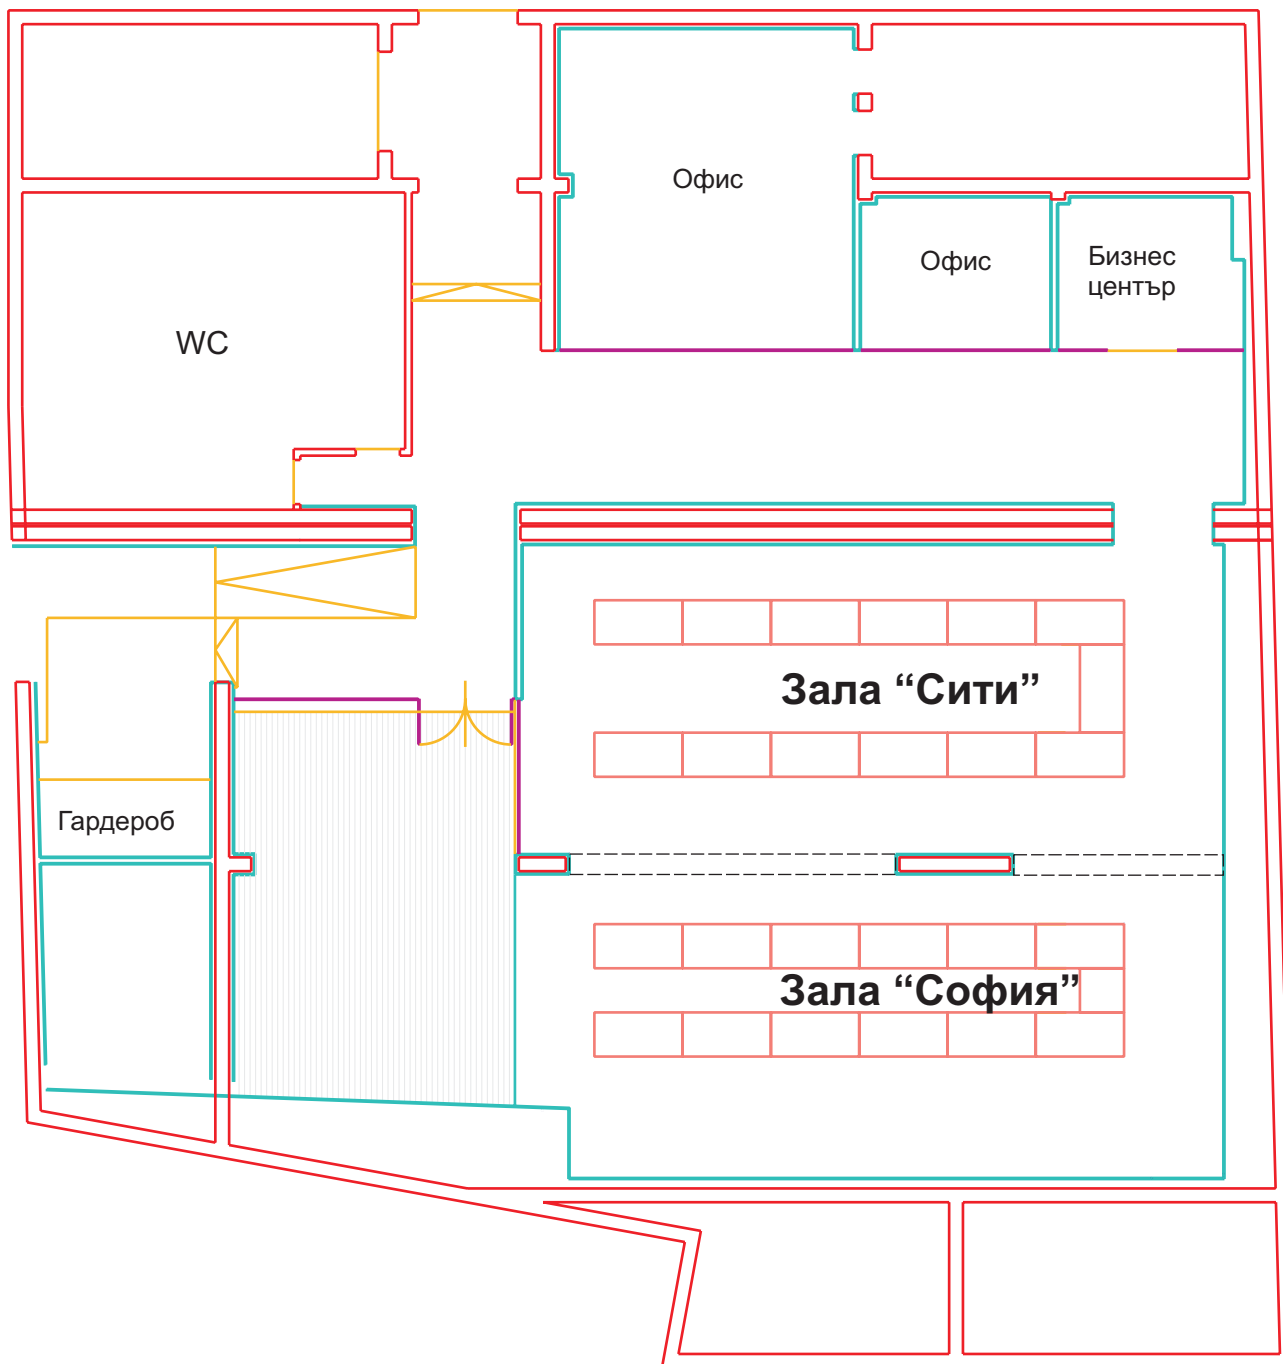

Зала	Капацитет на конферентни зали			
	Театър	Класна стая	П-образно	Заседателна
Сити	80	40	36-50	42
София	80	40	36-50	42
Сити+София	120	80	N/A	N/A

Зала	Капацитет на конферентни зали			
	Театър	Класна стая	П-образно	Заседателна
Сити	80	40	36-50	42
София	80	40	36-50	42
Сити+София	120	80	N/A	N/A

Зала	Капацитет на конферентни зали			
	Театър	Класна стая	П-образна	Заседателна
Сити	80	40	36-50	42
София	80	40	36-50	42
Сити+София	120	80	N/A	N/A

Зала	Капацитет на конферентни зали			
	Театър	Класна стая	П-образно	Заседателна
Сити	80	40	36-50	42
София	80	40	36-50	42
Сити+София	120	80	N/A	N/A