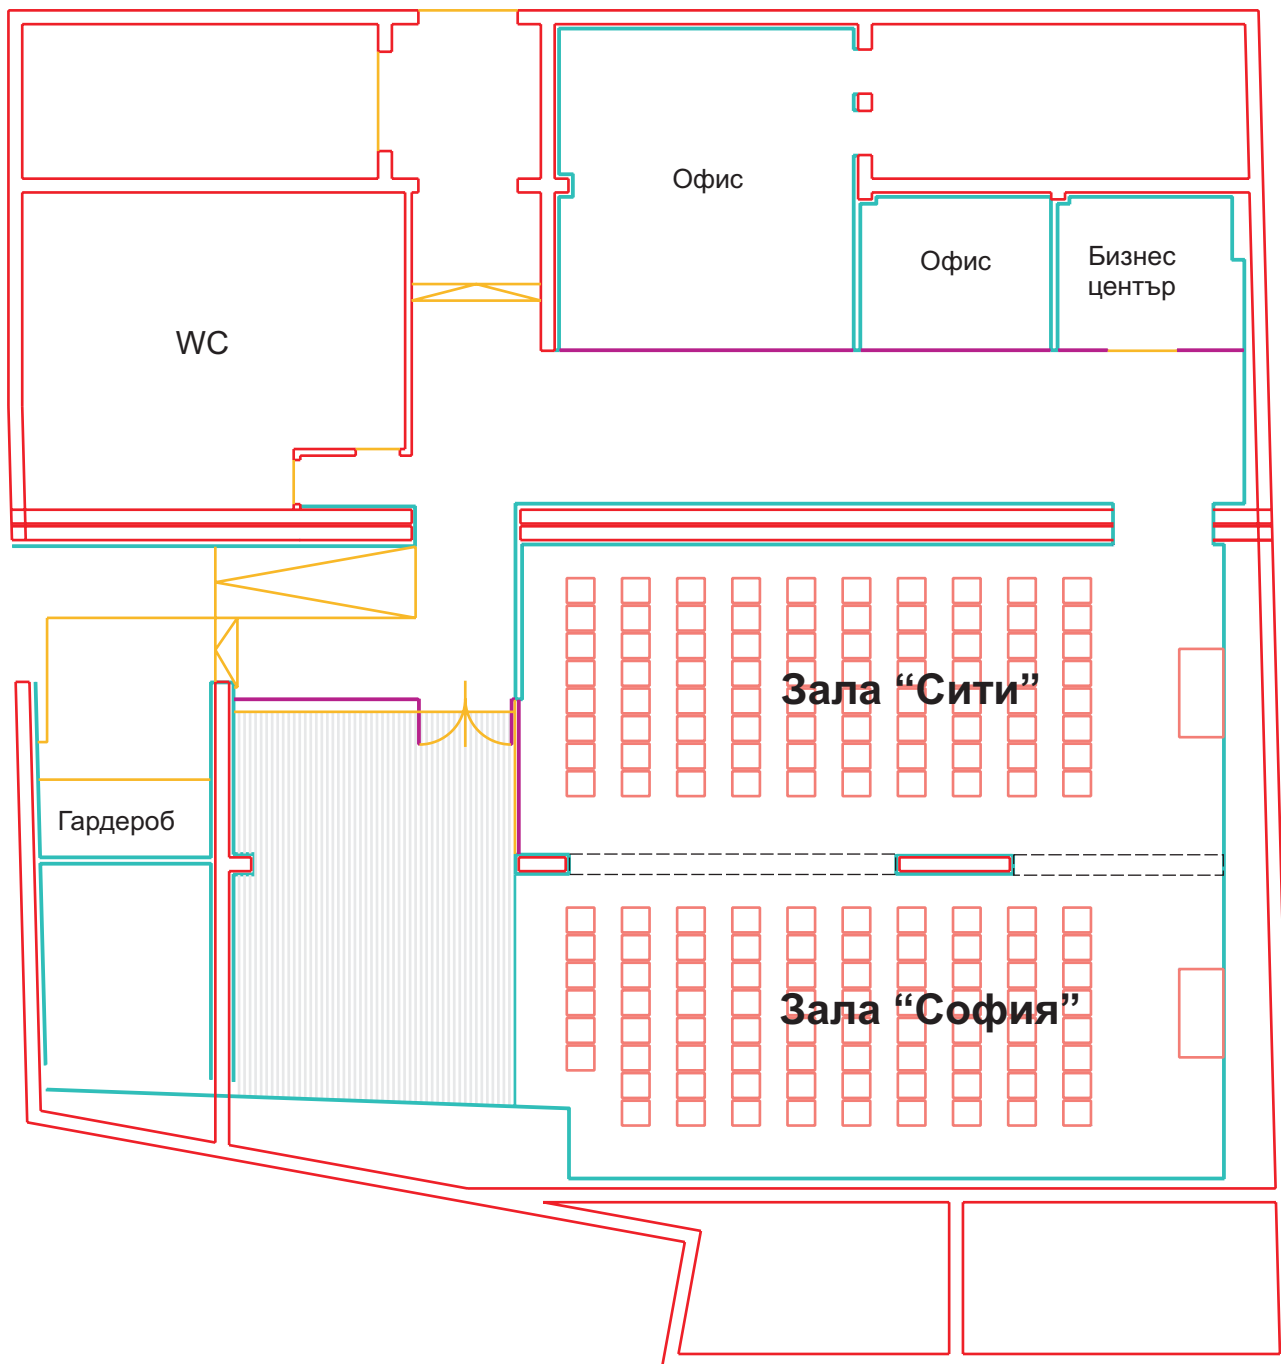

Best Western хотел "Сити" разполага с **две нови многофункционални конферентни зали**: зала "Сити" и зала "София". Изцяло климатизираните зали бяха открити в началото на м. 06.2004 г.

Двете зали са разделени с подвижна звукоизолирана (47 dB) стена, което позволява да се използват за провеждане на конференции, семинари, фирмени презентации и др. както самостоятелно, така и като една голяма зала с обща площ 150 кв. м. с капацитет до 120 места.

Зала	Капацитет на конферентни зали			
	Театър	Класна стая	П-образно	Заседателна
Сити	80	40	36-50	42
София	80	40	36-50	42
Сити+София	120	80	N/A	N/A

Зала	Капацитет на конферентни зали			
	Театър	Класна стая	П-образно	Заседателна
Сити	80	40	36-50	42
София	80	40	36-50	42
Сити+София	120	80	N/A	N/A

Зала	Капацитет на конферентни зали			
	Театър	Класна стая	П-образна	Заседателна
Сити	80	40	36-50	42
София	80	40	36-50	42
Сити+София	120	80	N/A	N/A

Зала	Капацитет на конферентни зали			
	Театър	Класна стая	П-образно	Заседателна
Сити	80	40	36-50	42
София	80	40	36-50	42
Сити+София	120	80	N/A	N/A