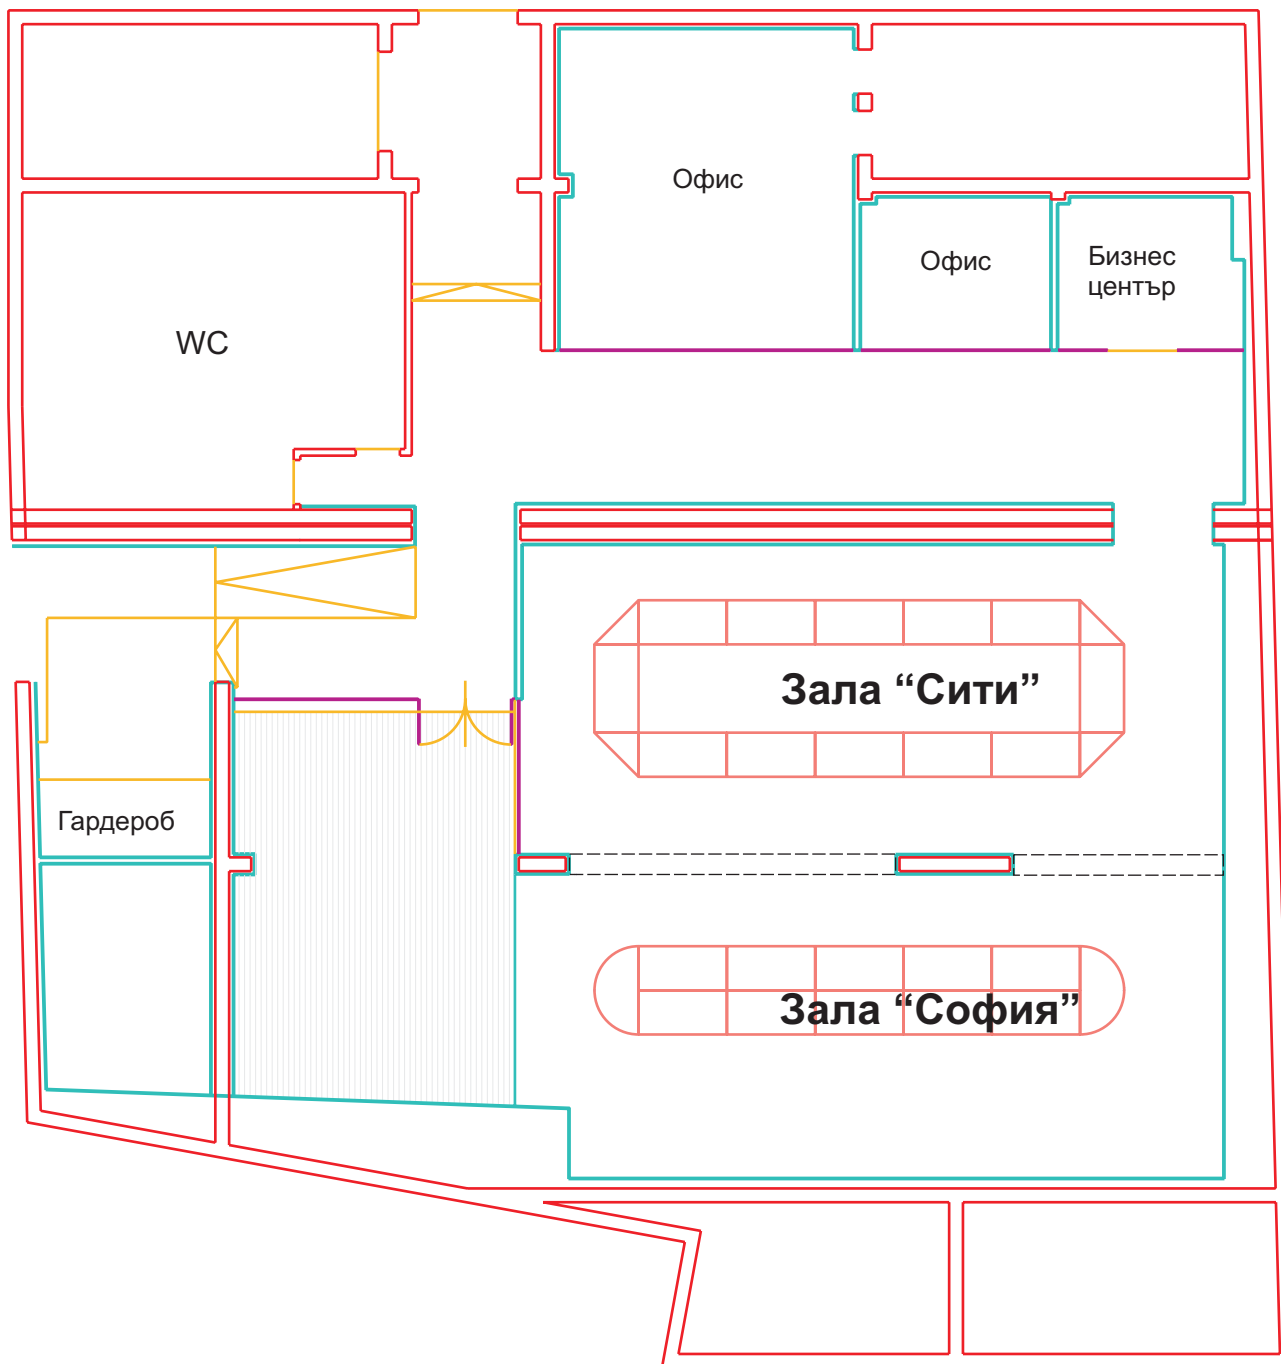

Зала	Капацитет на конферентни зали			
	Театър	Класна стая	П-образно	Заседателна
Сити	80	40	36-50	42
София	80	40	36-50	42
Сити+София	120	80	N/A	N/A

Зала	Капацитет на конферентни зали			
	Театър	Класна стая	П-образно	Заседателна
Сити	80	40	36-50	42
София	80	40	36-50	42
Сити+София	120	80	N/A	N/A

Зала	Капацитет на конферентни зали			
	Театър	Класна стая	П-образна	Заседателна
Сити	80	40	36-50	42
София	80	40	36-50	42
Сити+София	120	80	N/A	N/A

Зала	Капацитет на конферентни зали			
	Театър	Класна стая	П-образно	Заседателна
Сити	80	40	36-50	42
София	80	40	36-50	42
Сити+София	120	80	N/A	N/A