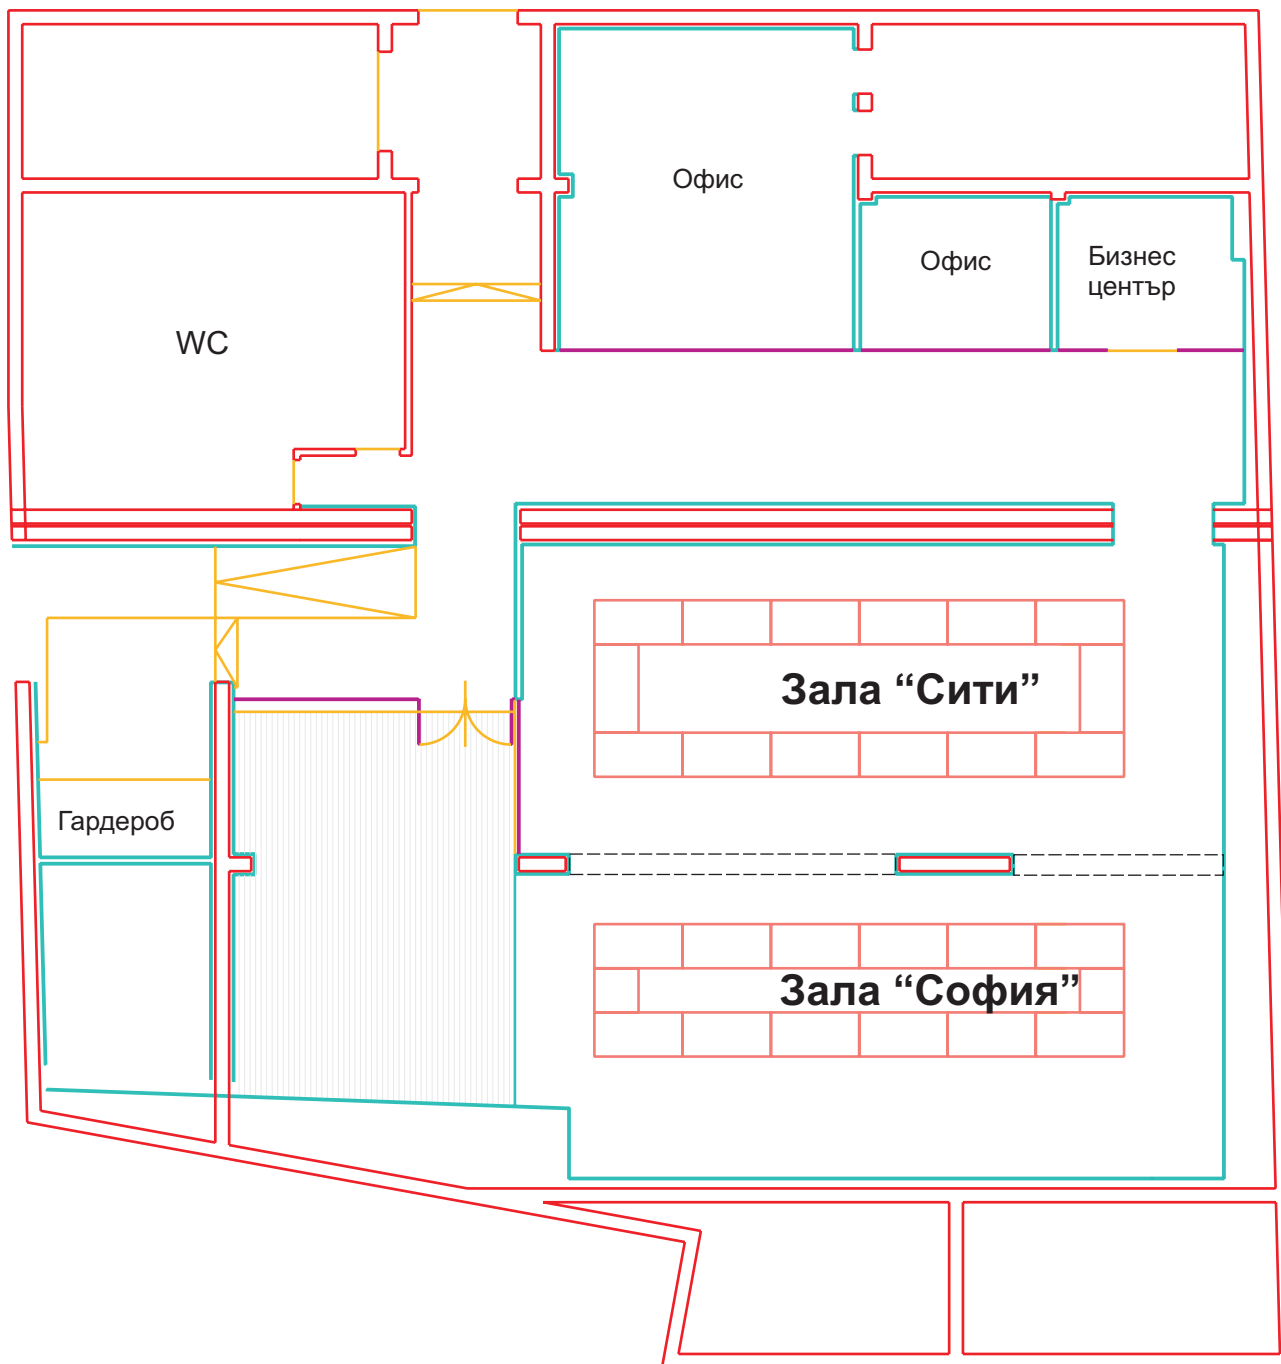

Зала	Капацитет на конферентни зали			
	Театър	Класна стая	П-образно	Заседателна
Сити	80	40	36-50	42
София	80	40	36-50	42
Сити+София	120	80	N/A	N/A

Зала	Капацитет на конферентни зали			
	Театър	Класна стая	П-образно	Заседателна
Сити	80	40	36-50	42
София	80	40	36-50	42
Сити+София	120	80	N/A	N/A

Зала	Капацитет на конферентни зали			
	Театър	Класна стая	П-образна	Заседателна
Сити	80	40	36-50	42
София	80	40	36-50	42
Сити+София	120	80	N/A	N/A

Зала	Капацитет на конферентни зали			
	Театър	Класна стая	П-образно	Заседателна
Сити	80	40	36-50	42
София	80	40	36-50	42
Сити+София	120	80	N/A	N/A