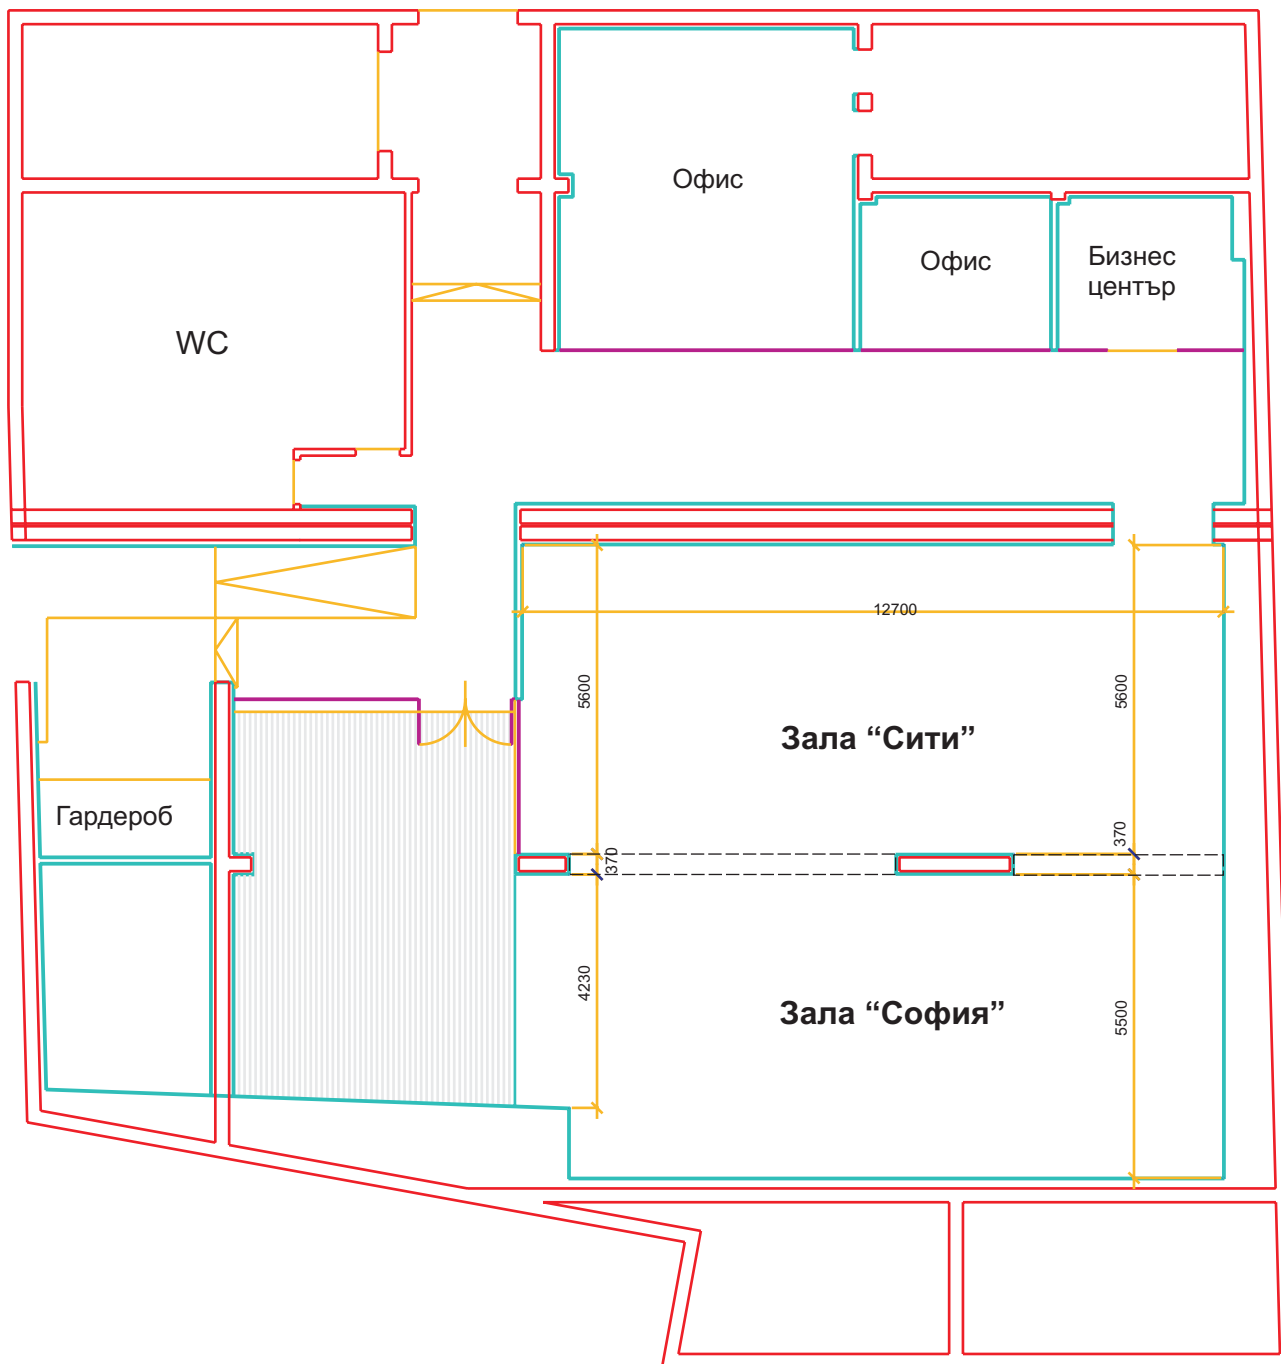

Зала	Капацитет на конферентни зали			
	Театър	Класна стая	П-образно	Заседателна
Сити	80	40	36-50	42
София	80	40	36-50	42
Сити+София	120	80	N/A	N/A